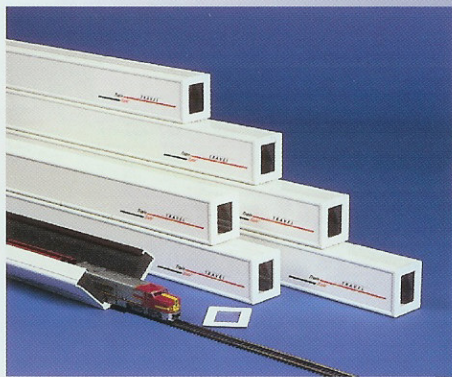

TRAIN-SAFE-TRAVELITE (TSL) + -TRAVEL (TST)

Opberg- en Transportsystemen

Het ultieme opberg- en transportsysteem voor locs en complete treinen. De scharnierbare zei delen van slagvast kunststof zijn met zachte schuimstof bekleed. Hierdoor is eenvoudig in- en uitrijden mogelijk.

Twee uitvoeringen zijn leverbaar: TS-Travelite is de prijs gunstige variant en de TS-Travel is door de metalen sporen met rijfunctie de meer comfortabele versie.

De magneetsluiting langs de hele bovenkant van de koker sluit beide varianten stofdicht af. De scharnierende zijdelen maken het mogelijk de koker over de volledige lengte te openen.

Opschuifbare deksels met transparante vensters sluiten de kokers aan beide einden stofdicht af en voorkomen dat de zijdelen ongewenst openklappen.

Deze opberg- en transportsystemen zijn leverbaar in verschillende lengten tot maximaal 3 meter.