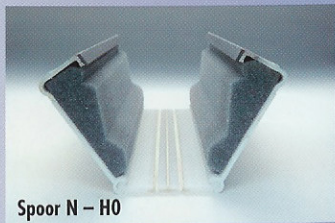

Opschuifbare deksels met transparante vensters sluiten de kokers aan beide einden stofdicht af en voorkomen dat de zijdelen ongewenst openklappen.

Deze opberg- en transportsystemen zijn leverbaar in verschillende lengten tot maximaal 3 meter.

Verschillende lengte, stapelbaar

Een blik door de TS-Travel toont het eenvoudige geniale principe.

Spoor H0

Spoor N - H0

TRAVELite

TRAVEL